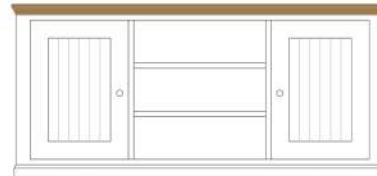

Fixed Top Dining Table Turned Legs

NEDTA63 H765 W1220 D915 mm
 NEDTA67 H765 W1524 D915 mm
 NEDTA71 H765 W1829 D915 mm

Extending Dining Table Turned Legs

NEDTA61 H765 W1524 D915 mm
 NEDTA65 H765 W2084 D915 mm
 NEDTA69 H765 W2390 D915 mm

Open Shelf Corner TV Unit
 NEDTV70
 H468 W1100 D600 mm

Straight 700 Open Shelf TV Unit
 NEDTV72
 H536 W700 D450 mm

Straight 2 Door Video Unit
 NEDTV77
 H646 W1800 D450 mm

Straight 2 Door Deep Video Unit
 NEDTV78
 H646 W1800 D590 mm