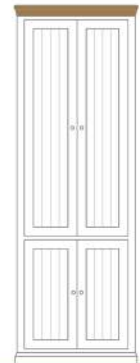

### STAIN OPTIONS

Fully Panelled

Half Panelled

Open

NEDBC48 H1675 W660 D230 mm  
NEDBC49 H1675 W660 D305 mm  
NEDBC50 H1675 W660 D380 mm  
NEDBC51 H1675 W965 D230 mm  
NEDBC52 H1675 W965 D305 mm  
NEDBC53 H1675 W965 D380 mm