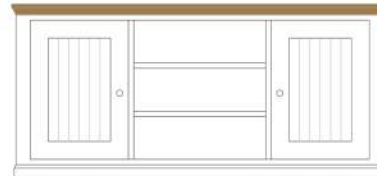

**Fixed Top Dining Table Turned Legs**

NEDTA63 H765 W1220 D915 mm  
 NEDTA67 H765 W1524 D915 mm  
 NEDTA71 H765 W1829 D915 mm

**Extending Dining Table Turned Legs**

NEDTA61 H765 W1524 D915 mm  
 NEDTA65 H765 W2084 D915 mm  
 NEDTA69 H765 W2390 D915 mm

Open Shelf Corner TV Unit  
 NEDTV70  
 H468 W1100 D600 mm

Straight 700 Open Shelf TV Unit  
 NEDTV72  
 H536 W700 D450 mm

Straight 2 Door Video Unit  
 NEDTV77  
 H646 W1800 D450 mm

Straight 2 Door Deep Video Unit  
 NEDTV78  
 H646 W1800 D590 mm